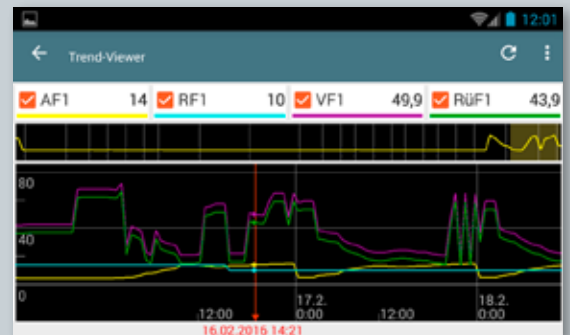

SAMSON

SAMSON

TROVIS **SMART** APPs

Cleverer Zugriff auf smarte Regler

FÜR HEIMANWENDER

TROVIS 55HOME wurde speziell für Endanwender/Hausbewohner entwickelt. Diese App legt Wert auf das Wesentliche:

Einfach im lokalen Netz

- Informationen organisieren
Die Startseite mit den wichtigsten Informationen individuell einrichten.
- Nutzungszeiten verwalten
Eingabemöglichkeit für einzelne Wochentage oder für Wochenzeitblöcke (Mo–Fr, Sa–So) verwenden.
- Sollwerte dem Tagesbedürfnis anpassen
Gewünschte Temperatur bequem von der Couch aus einstellen, ohne direkt vor dem Regler zu stehen.

FÜR TECHNIKER

TROVIS 55Pro ist interessant für technisch Versierte. Die App bietet die Möglichkeit, mehrere Anlagen im Blick zu halten und zu bedienen.

Vorteile:

- Mehrere Regler auf einen Blick
- Individuelle Namensvergabe
- Störmanagement
- Handeingriff
- Darstellung historischer Daten
- Sichern und Laden von Regler-Konfigurationen
- Speziell anpassbare Anordnung der Datenpunkte
- Übersicht der wichtigsten Betriebswerte von mehreren Anlagen

AUS DER FERNE

TROVIS 55HOME können Sie auch ganz einfach aus der Ferne nutzen.

- **Betriebsartenzugriff**
Heizwunsch jederzeit und weltweit in Echtzeit ändern.
- **Verbrauch (Wärmemengenzählerdaten) auslesen**
Bei hohem Verbrauch auf aktuelle Raumsollwerte Einfluss nehmen.
- **Störampel aus der Ferne sehen**
Störungen frühzeitig erkennen und darauf reagieren.
- **Urlaubsschaltung**
Die App ist auch ideal für Ferienhäuser oder saisonal genutzte Gebäude.